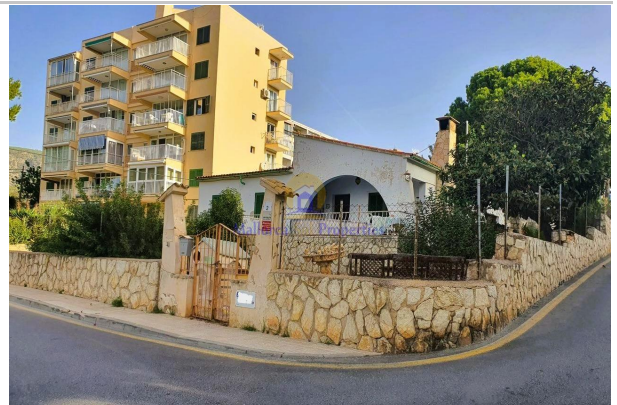

Referencia: **579-1**
 Tipo inmueble: Chalet
 Operación: Venta
 Precio: **1.150.000 €**
 Estado: Para reformar

Población: Calvià
 Provincia: Baleares
 Cod. postal: 7181
 Zona: PALMANOVA

M² construidos: 174	Metros de parcela: 698	Garajes: 2
M² terraza: 15	Terraza(s): 1	Dormitorios: 2
Orientación: sureste	Baños: 1	Antigüedad: 1960
Exterior/Interior: exterior		